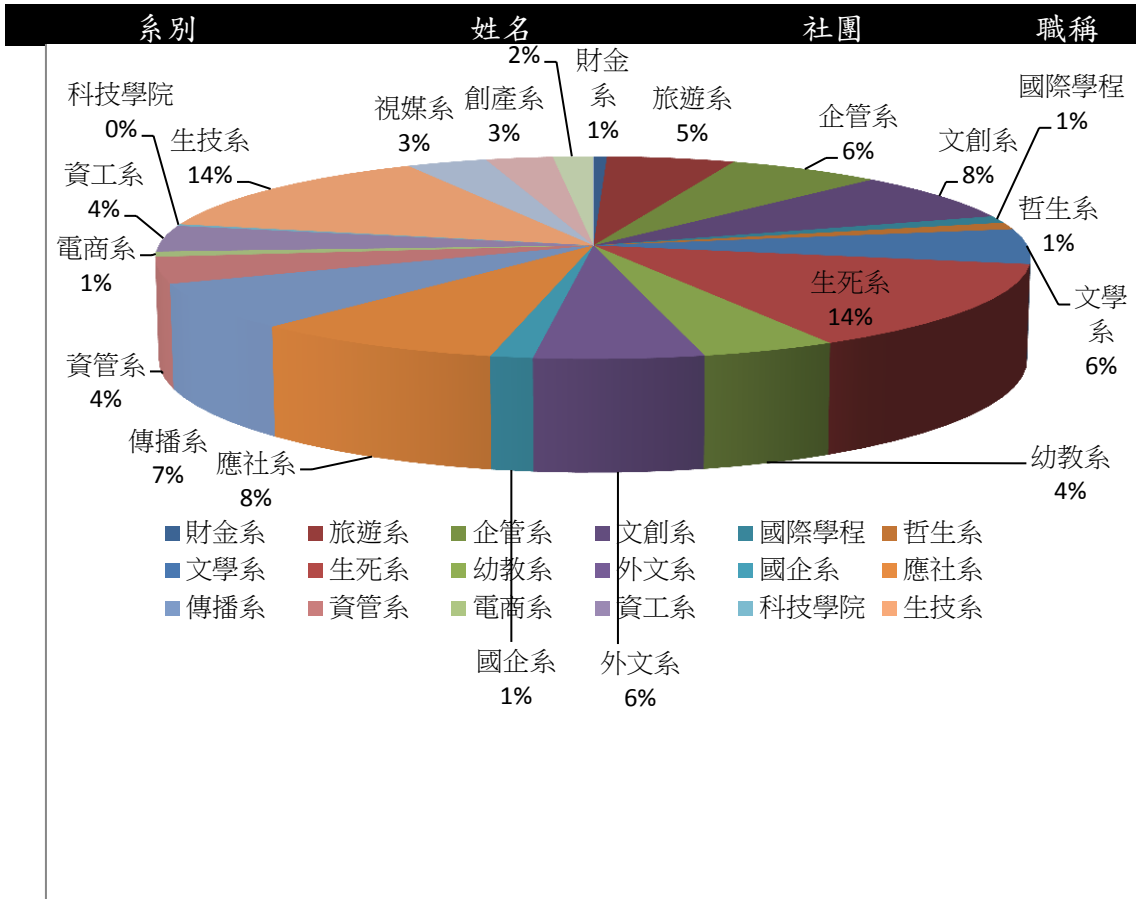

南華大學105學年度 學生社團幹部統計名單