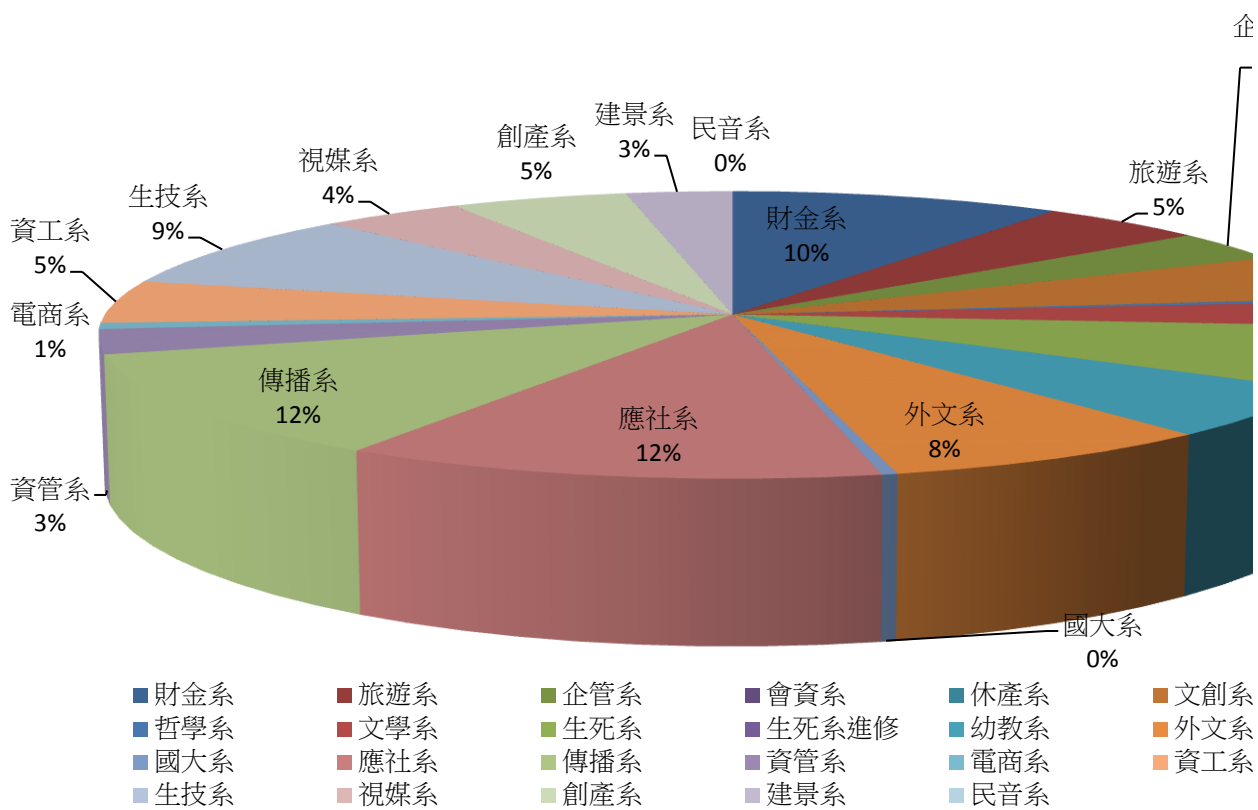

科技學院	應社系	35
	傳播系	34
	資管系	8
	電商系	2
	資工系	14
藝術學院	生技系	25
	視媒系	12
	創產系	15
	建景系	9
	民音系	0
合 計		289

南華大學103學年度 學生社團幹部統計示意圖

103學年度 學生社團幹部統計