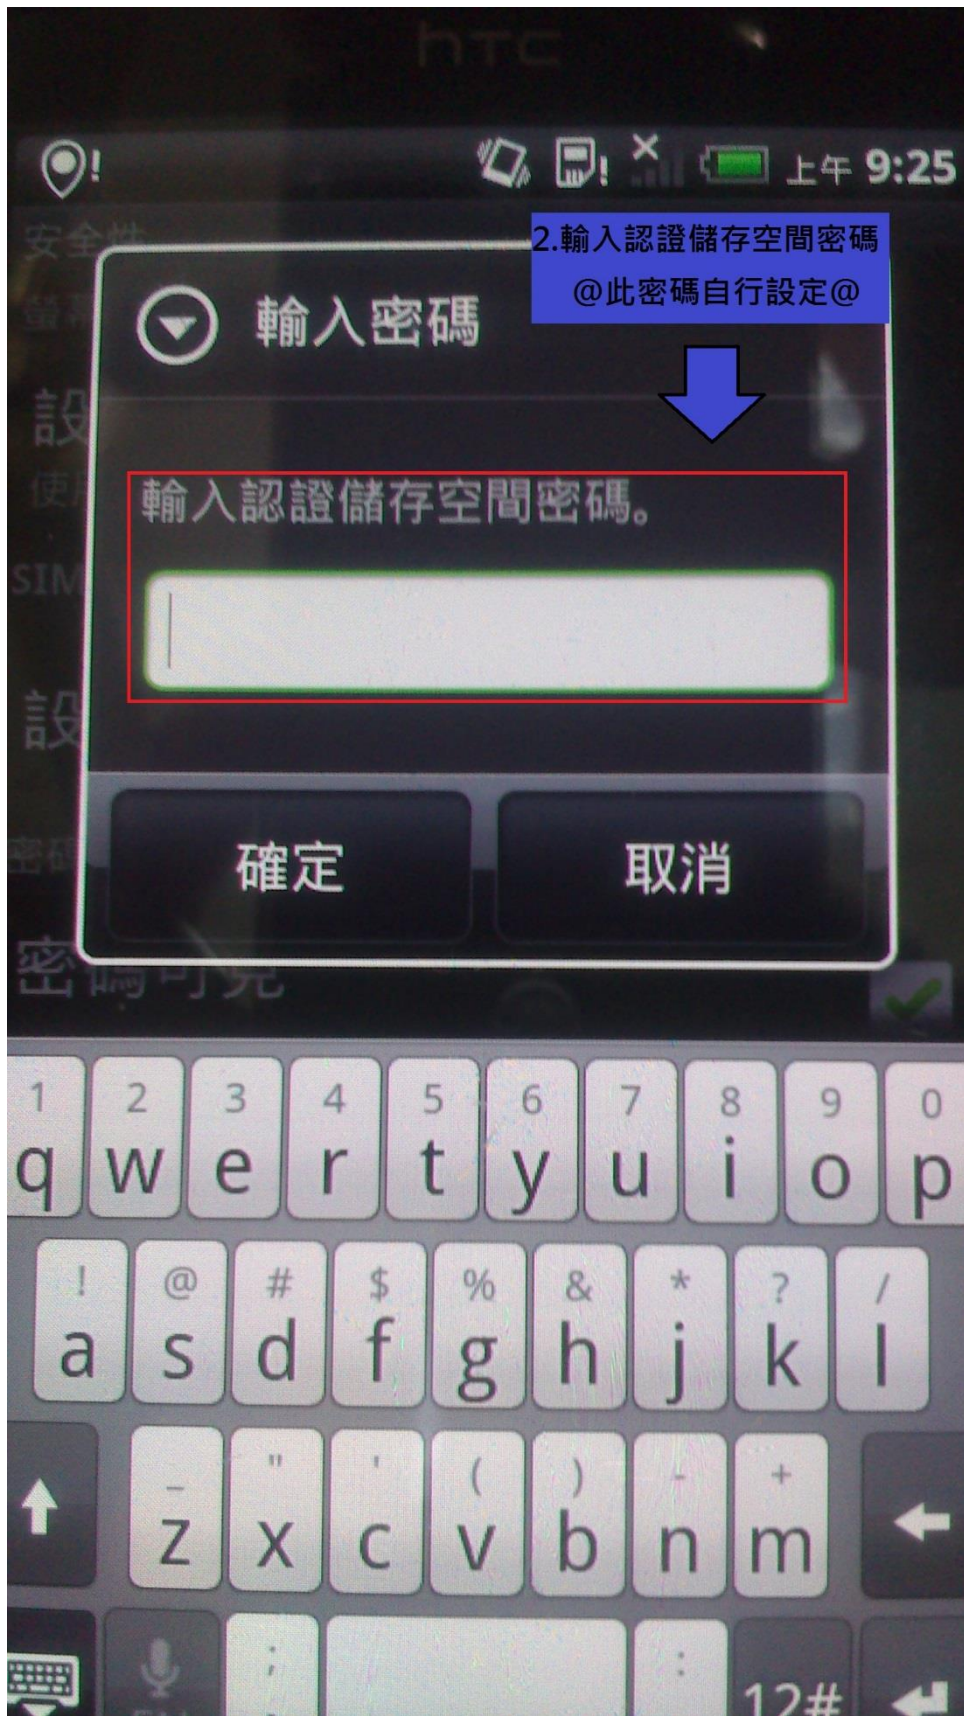

HTC-802.1x 操作手冊

2. 輸入認證儲存空間密碼

@此密碼自行設定@

輸入密碼

輸入認證儲存空間密碼。

確定

取消

連線到 nhu-802.1x