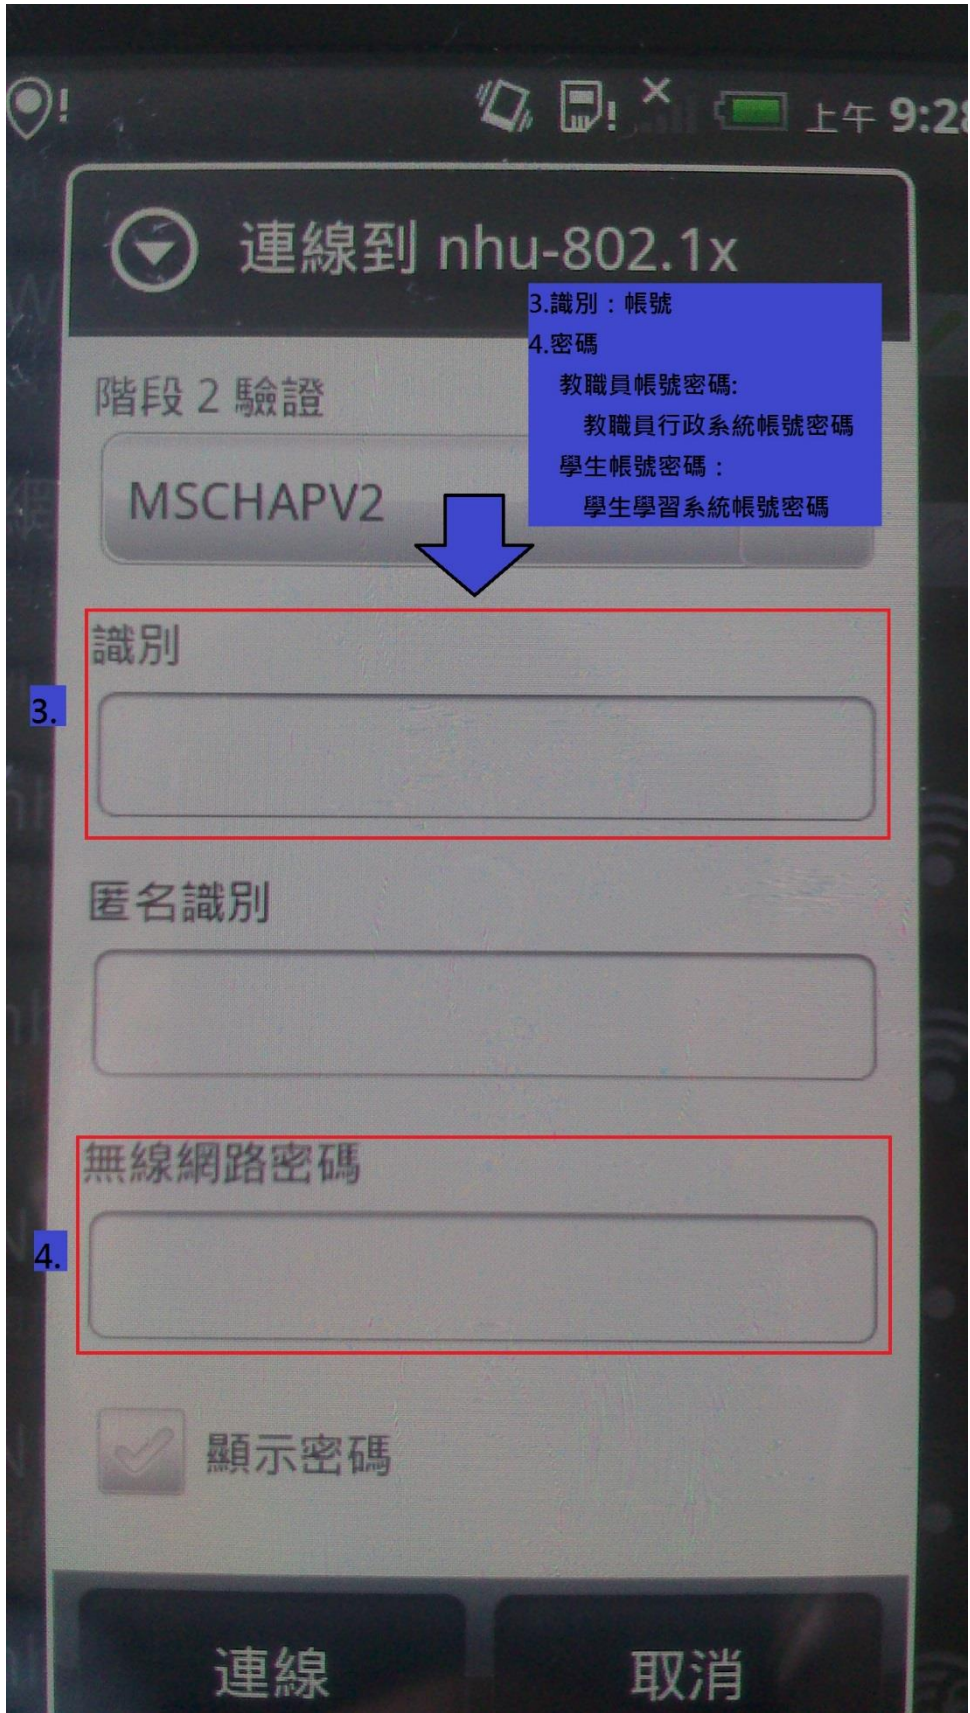

HTC-802.1x 操作手冊

2. 輸入認證儲存空間密碼

@此密碼自行設定@

輸入密碼

輸入認證儲存空間密碼。

確定

取消

連線到 nhu-802.1x

階段 2 驗證

MSCHAPV2

3. 識別: 帳號

4. 密碼

教職員帳號密碼:

教職員行政系統帳號密碼

學生帳號密碼:

學生學習系統帳號密碼